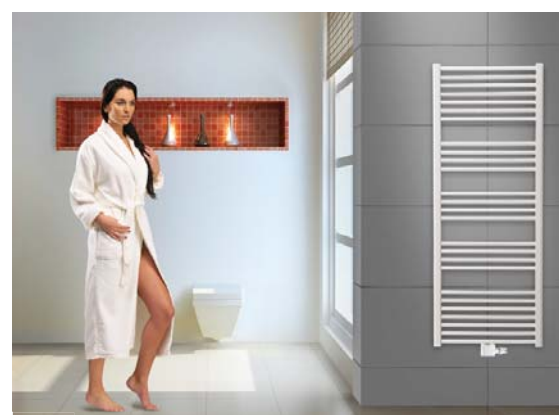

4 PURMO BANGA и PURMO SANTORINI – стальные радиаторы для ванной комнаты

В НАЛИЧИИ НА СКЛАДЕ РФ!

Благодаря прямым линиям наши модели полотенцесушителей имеют классический вневременной внешний вид. Они могут дополнительно комплектоваться вешалками для полотенец и электрическим нагревательным элементом. Являясь лидерами по объему производства, мы позволяем себе снизить их стоимость для Вас до невиданных на рынке пределов. Внимание! Европейский полотенцесушитель всего за 3000 рублей в вашем городе!

Широкая линейка типоразмеров.

Внимание! Установка стальных отопительных приборов не допускается в систему горячего водоснабжения! Есть возможность комплектации электрическим нагревательным элементом PURMO.